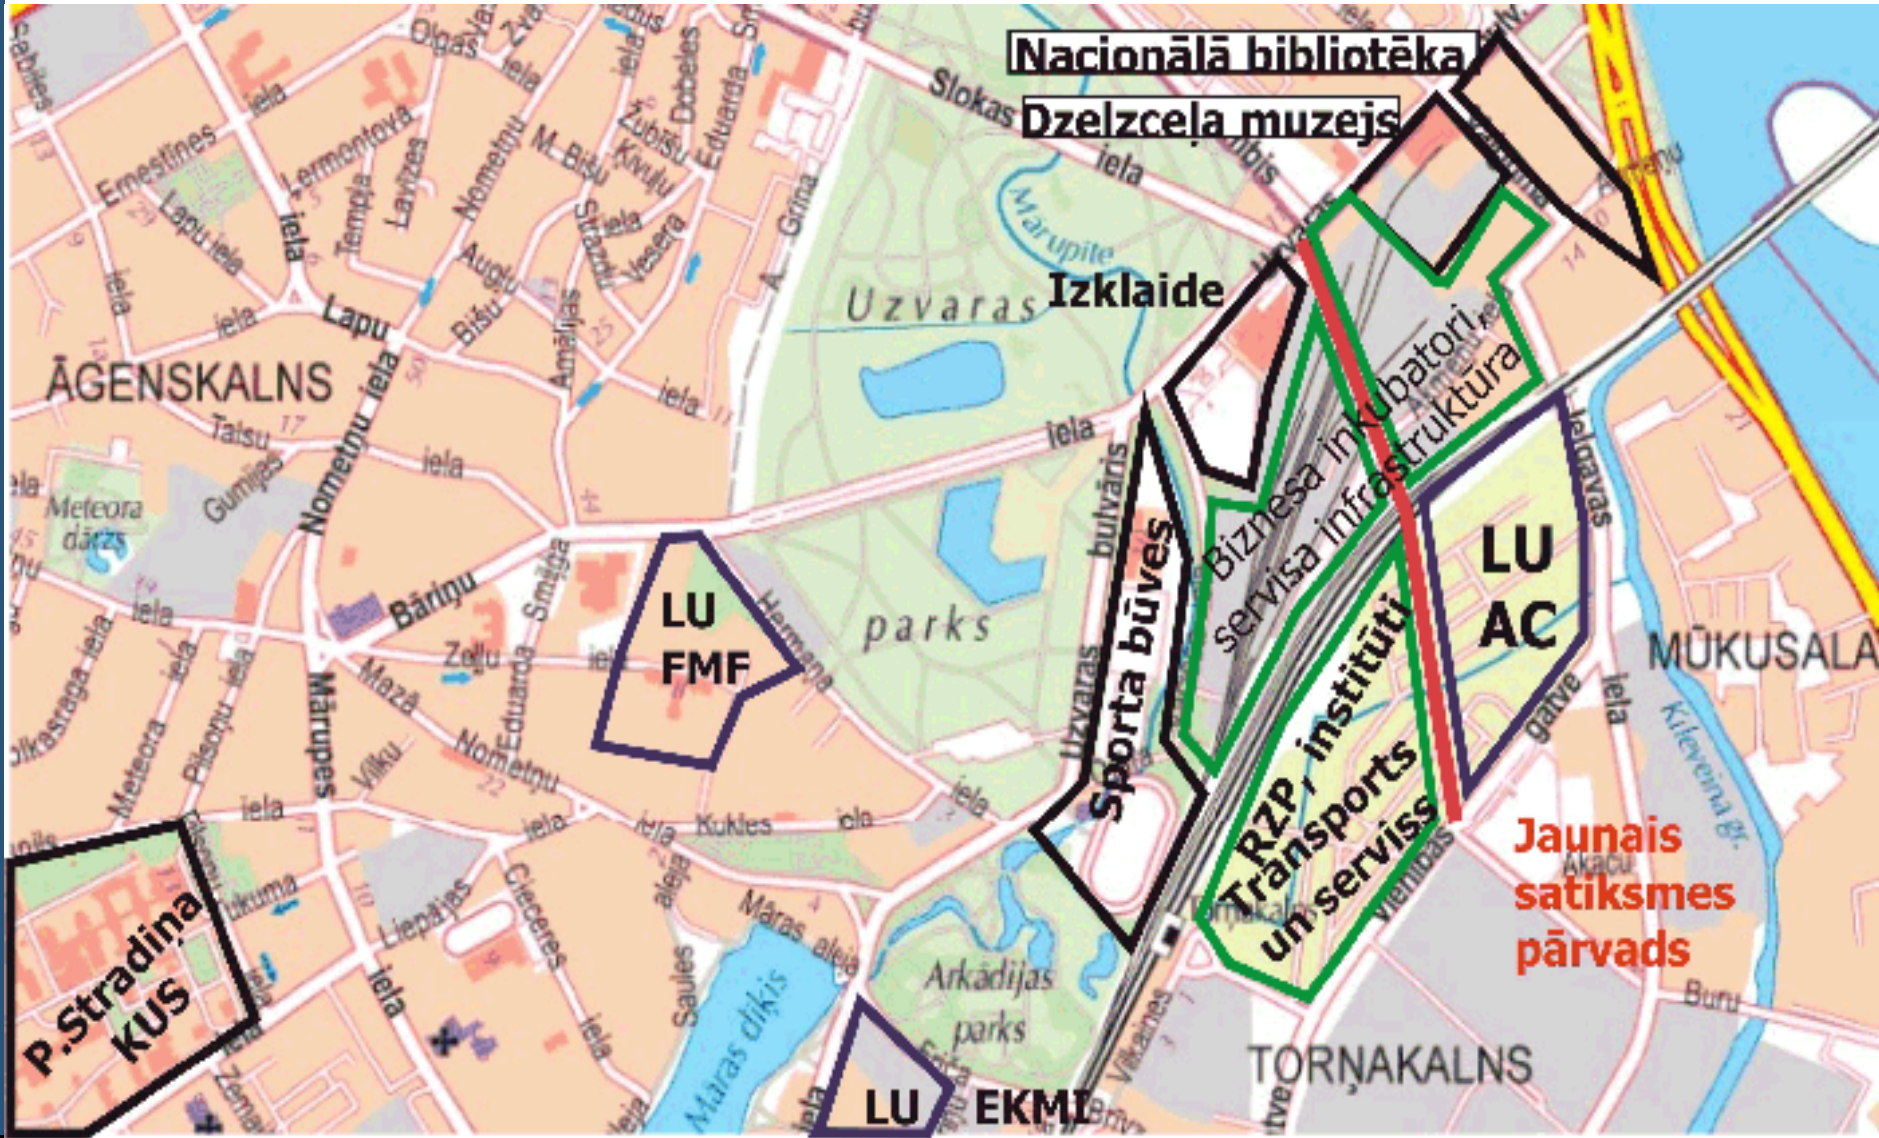

LU BF – Torņakalns