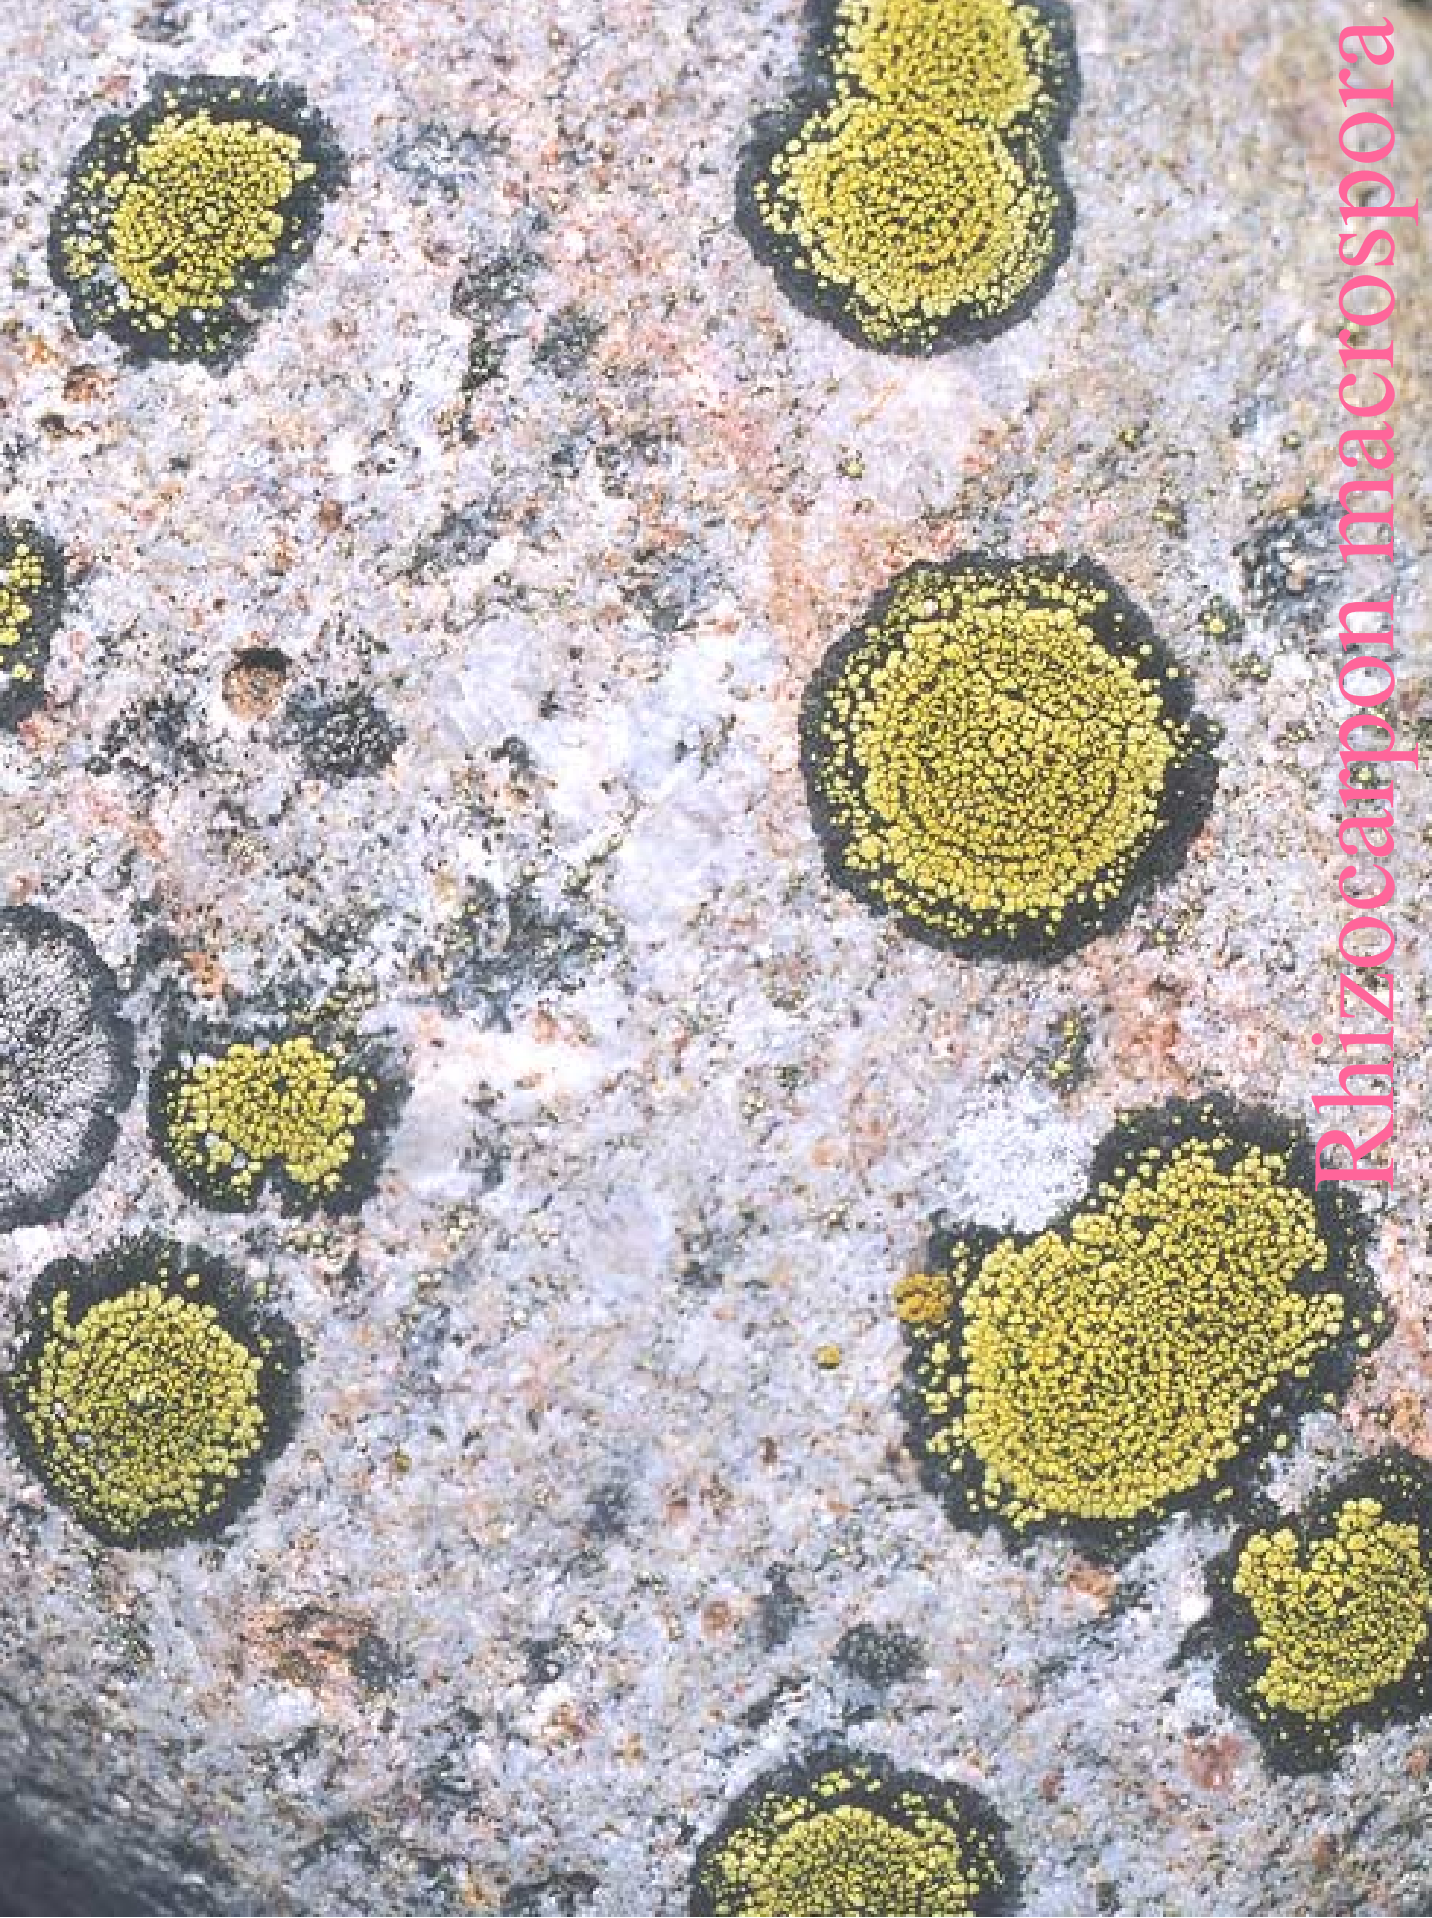

Jaunas ķērpju sugas Latvijai

A. Piterāns, A. Žeiviniece, I. Berga

Cladonia
polydactyla

Diploschistes muscorum

Diplotomma epipolium

Evernia divaricata

Fulgensia bracteata

Pannaria pezizoides

Rhizocarpon macrospora

Rhizocarpon macrospora

Rhizocarpon obscuratum

Rhizocarpon petraeum