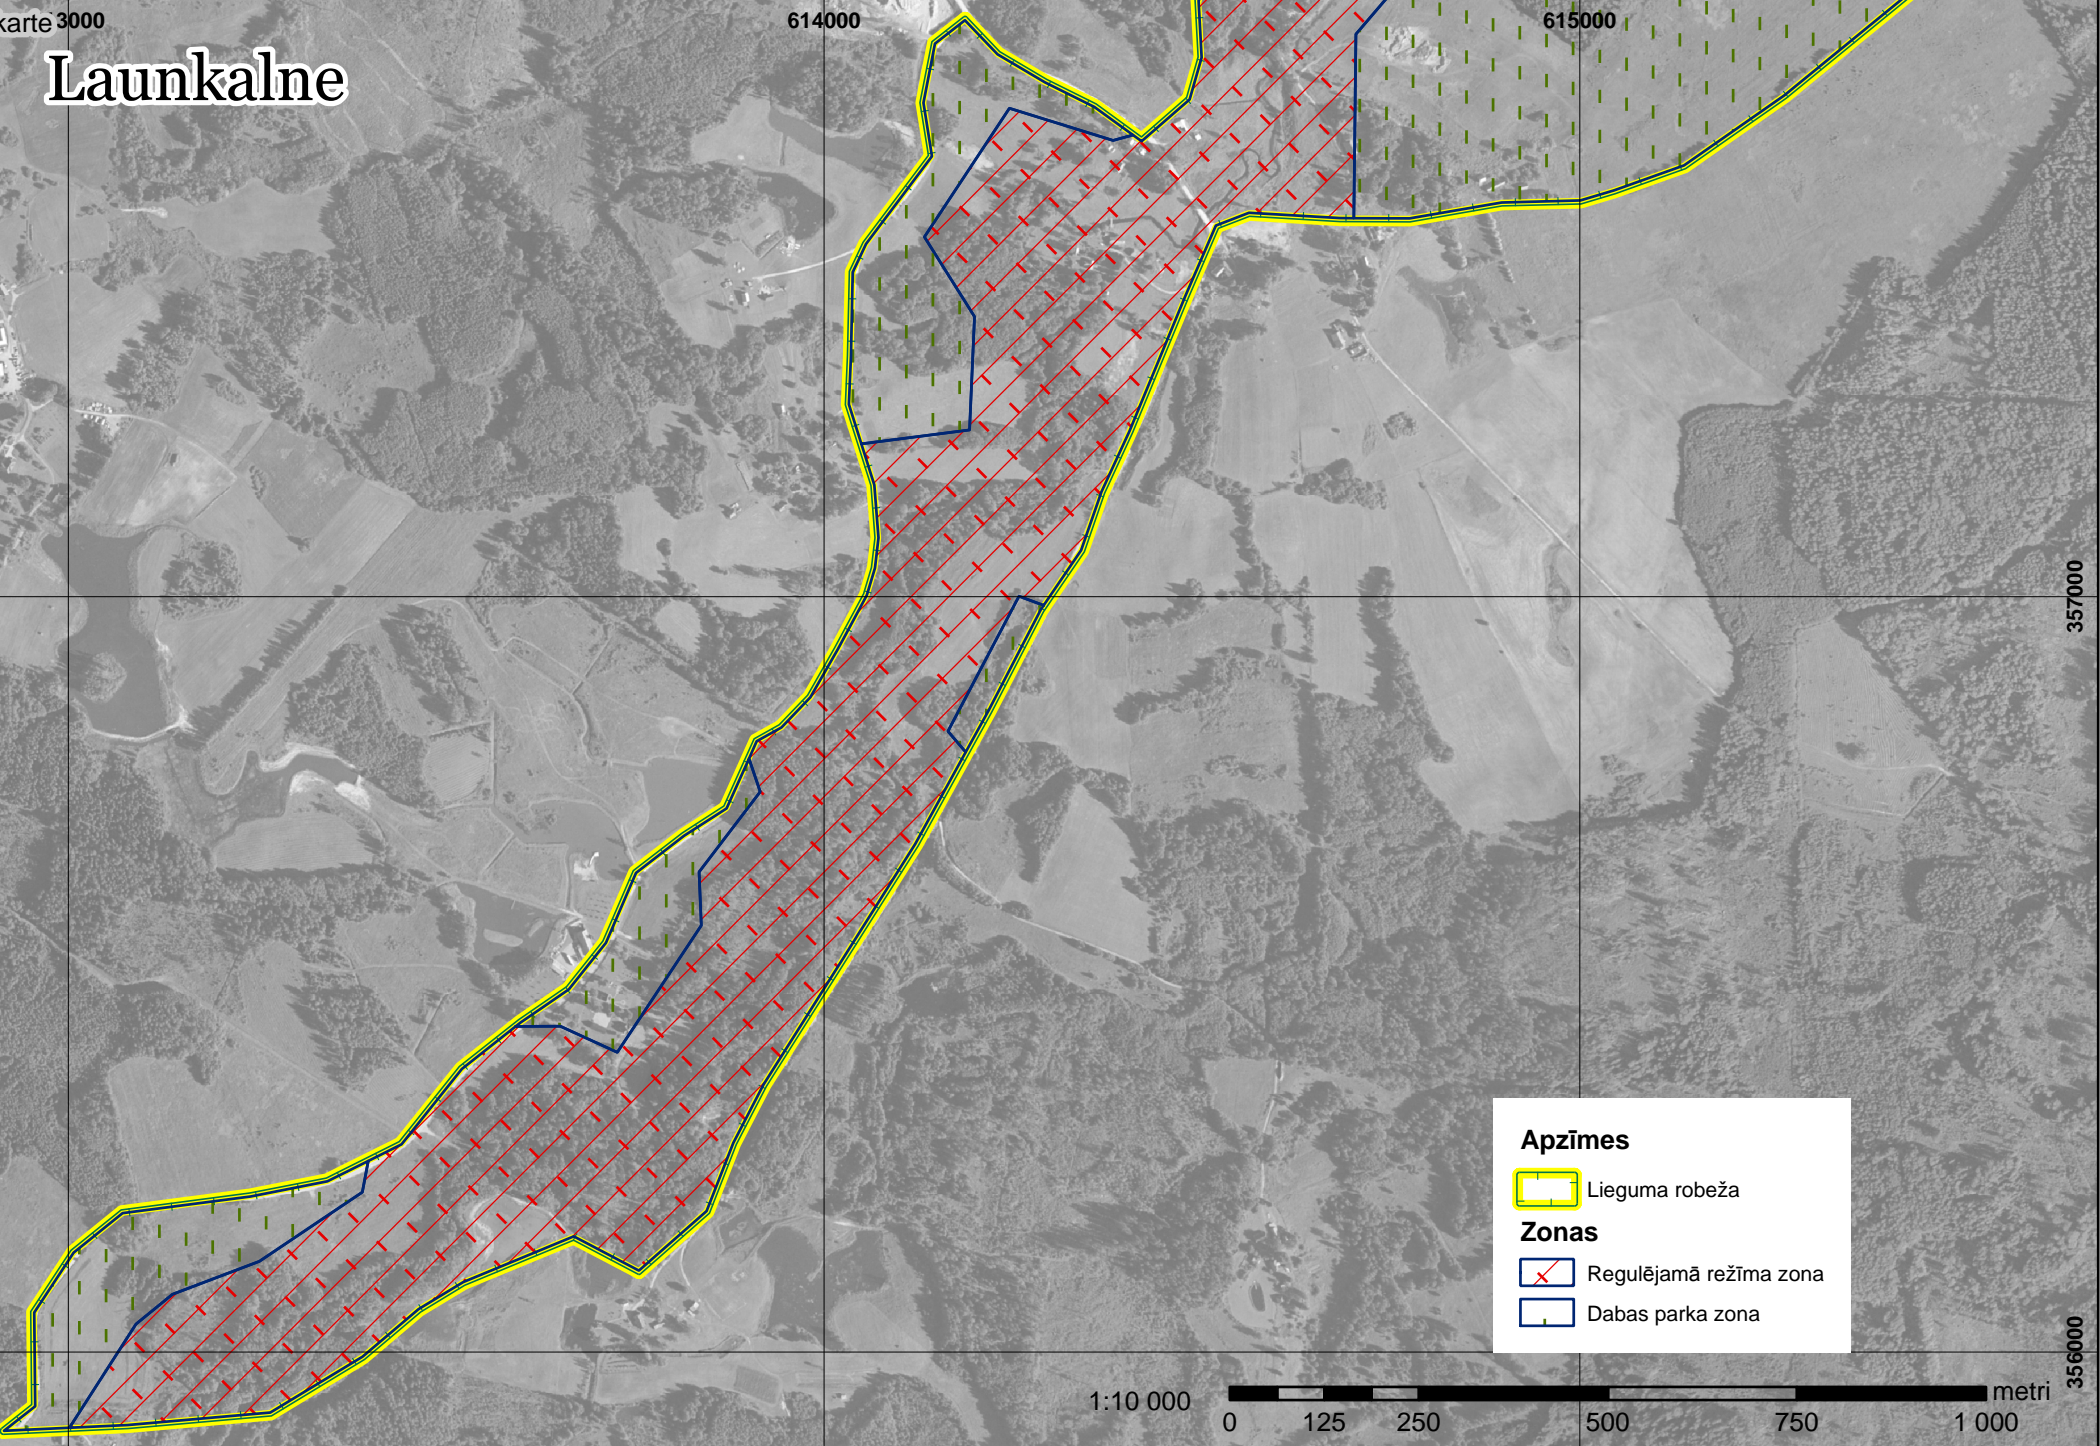

Launkalne

614000

615000

357000

357000

356000

356000

613000

614000

615000

Apzīmes

-  Lieguma robeža

Zonas

-  Regulējamā režīma zona
-  Dabas parka zona