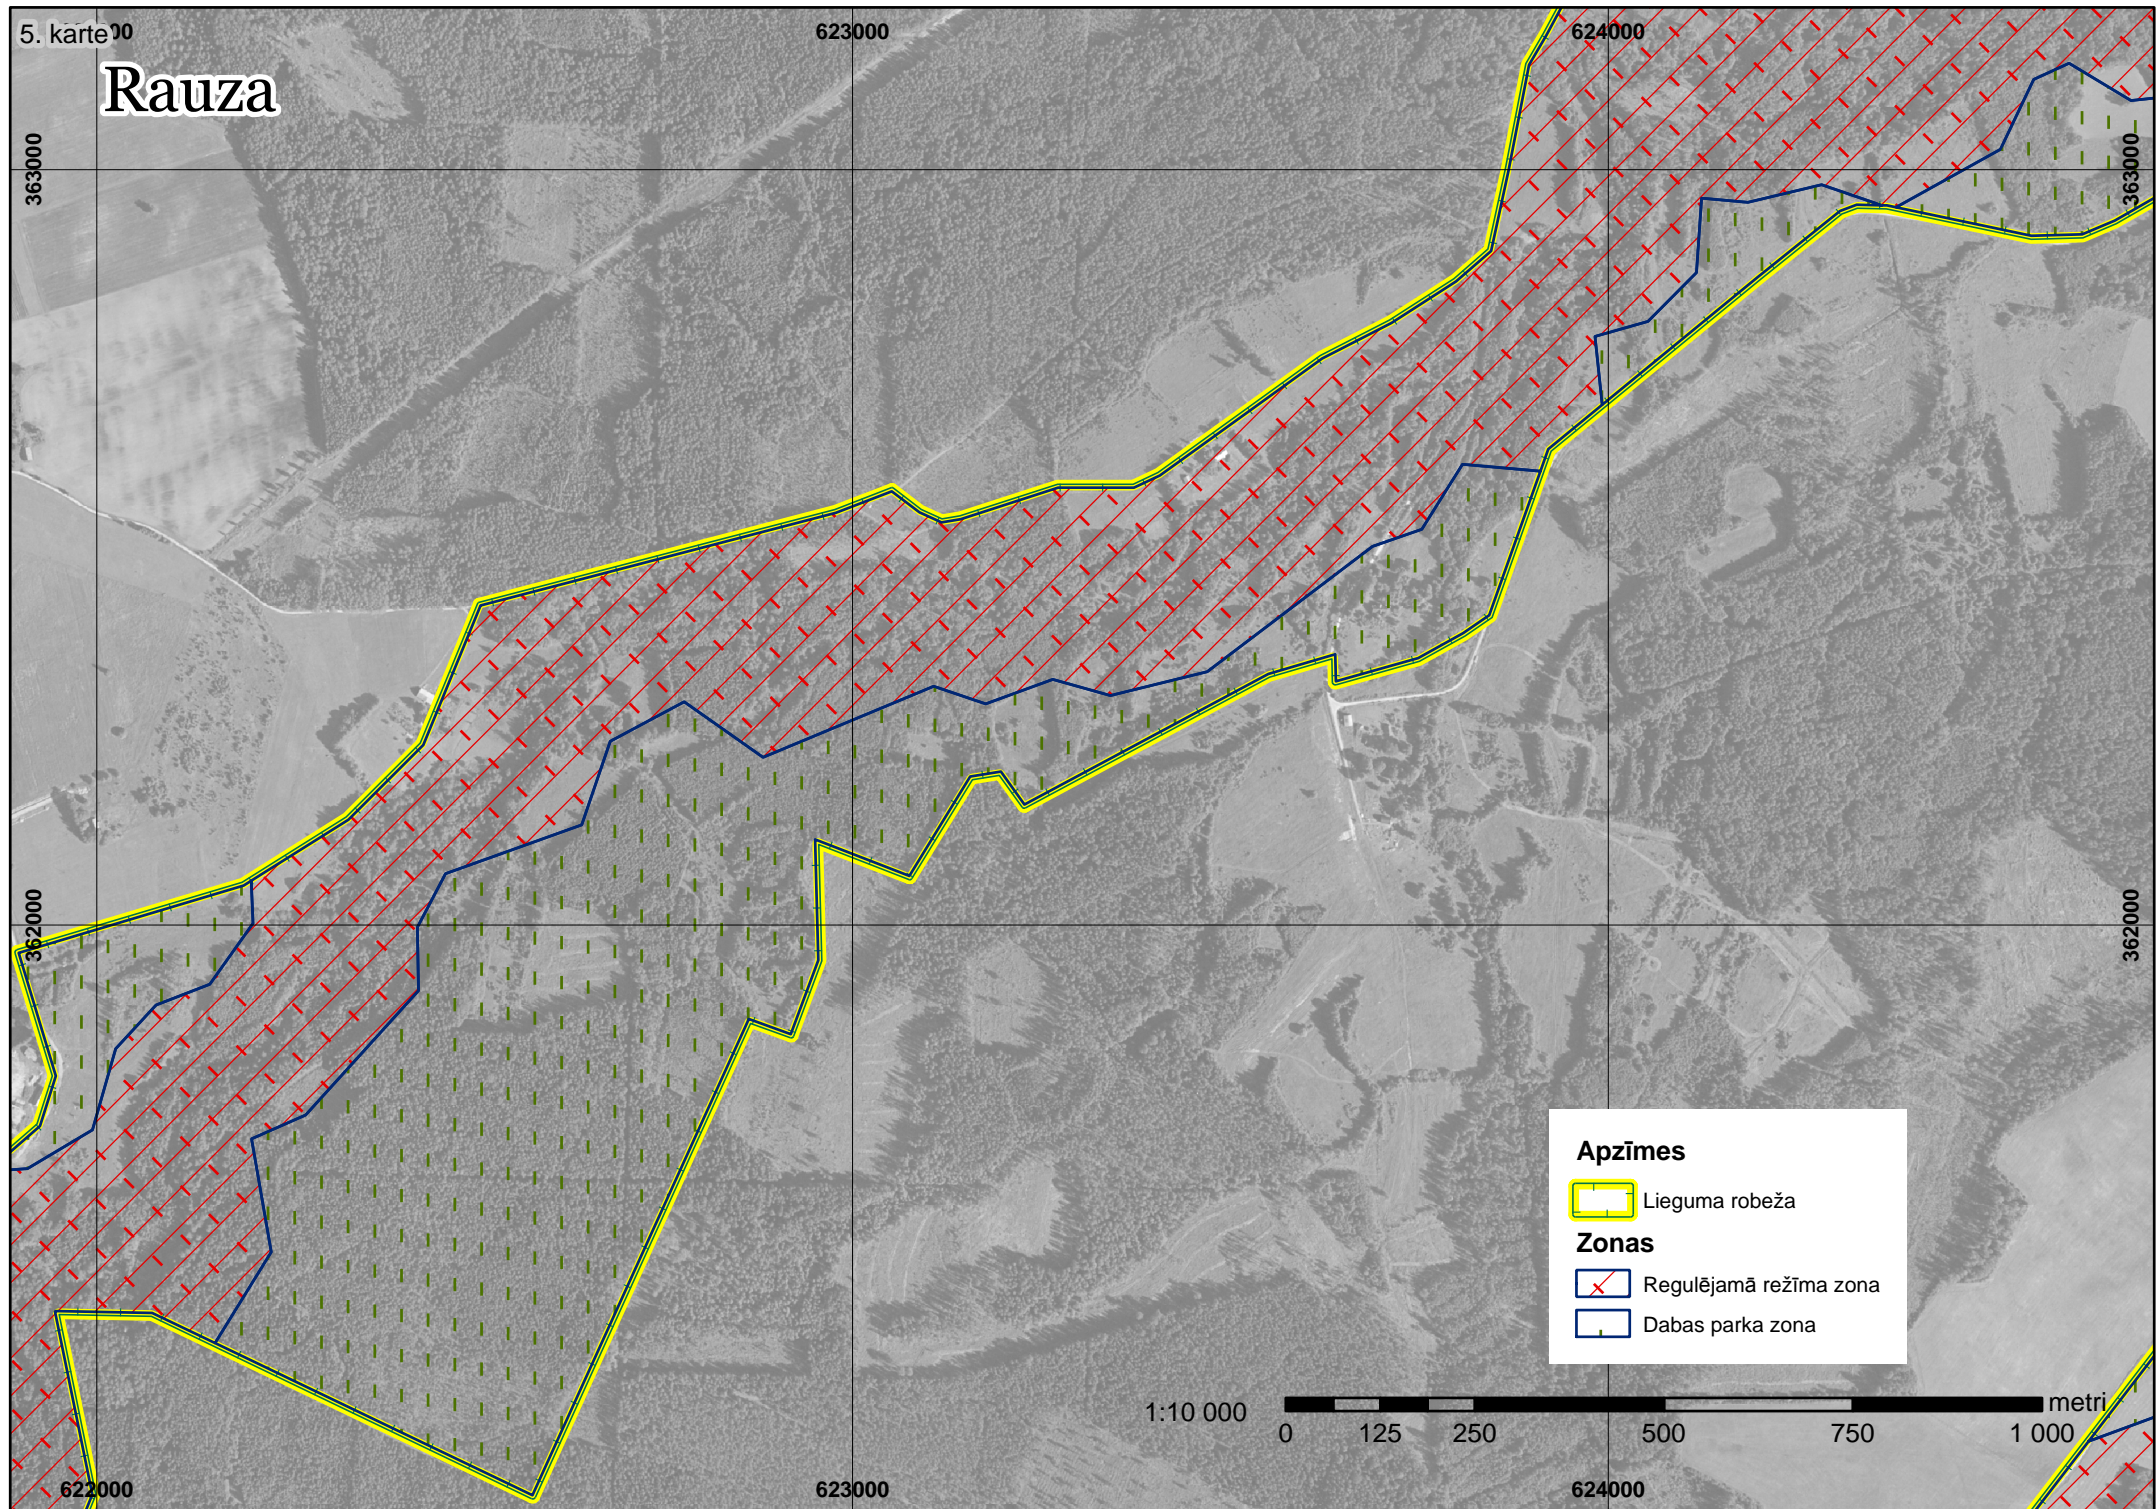

# Rauza

### Apzīmes

 Lieguma robeža

### Zonas

 Regulējamā režīma zona

 Dabas parka zona

1:10 000

622000

623000

624000

363000

363000

362000

362000