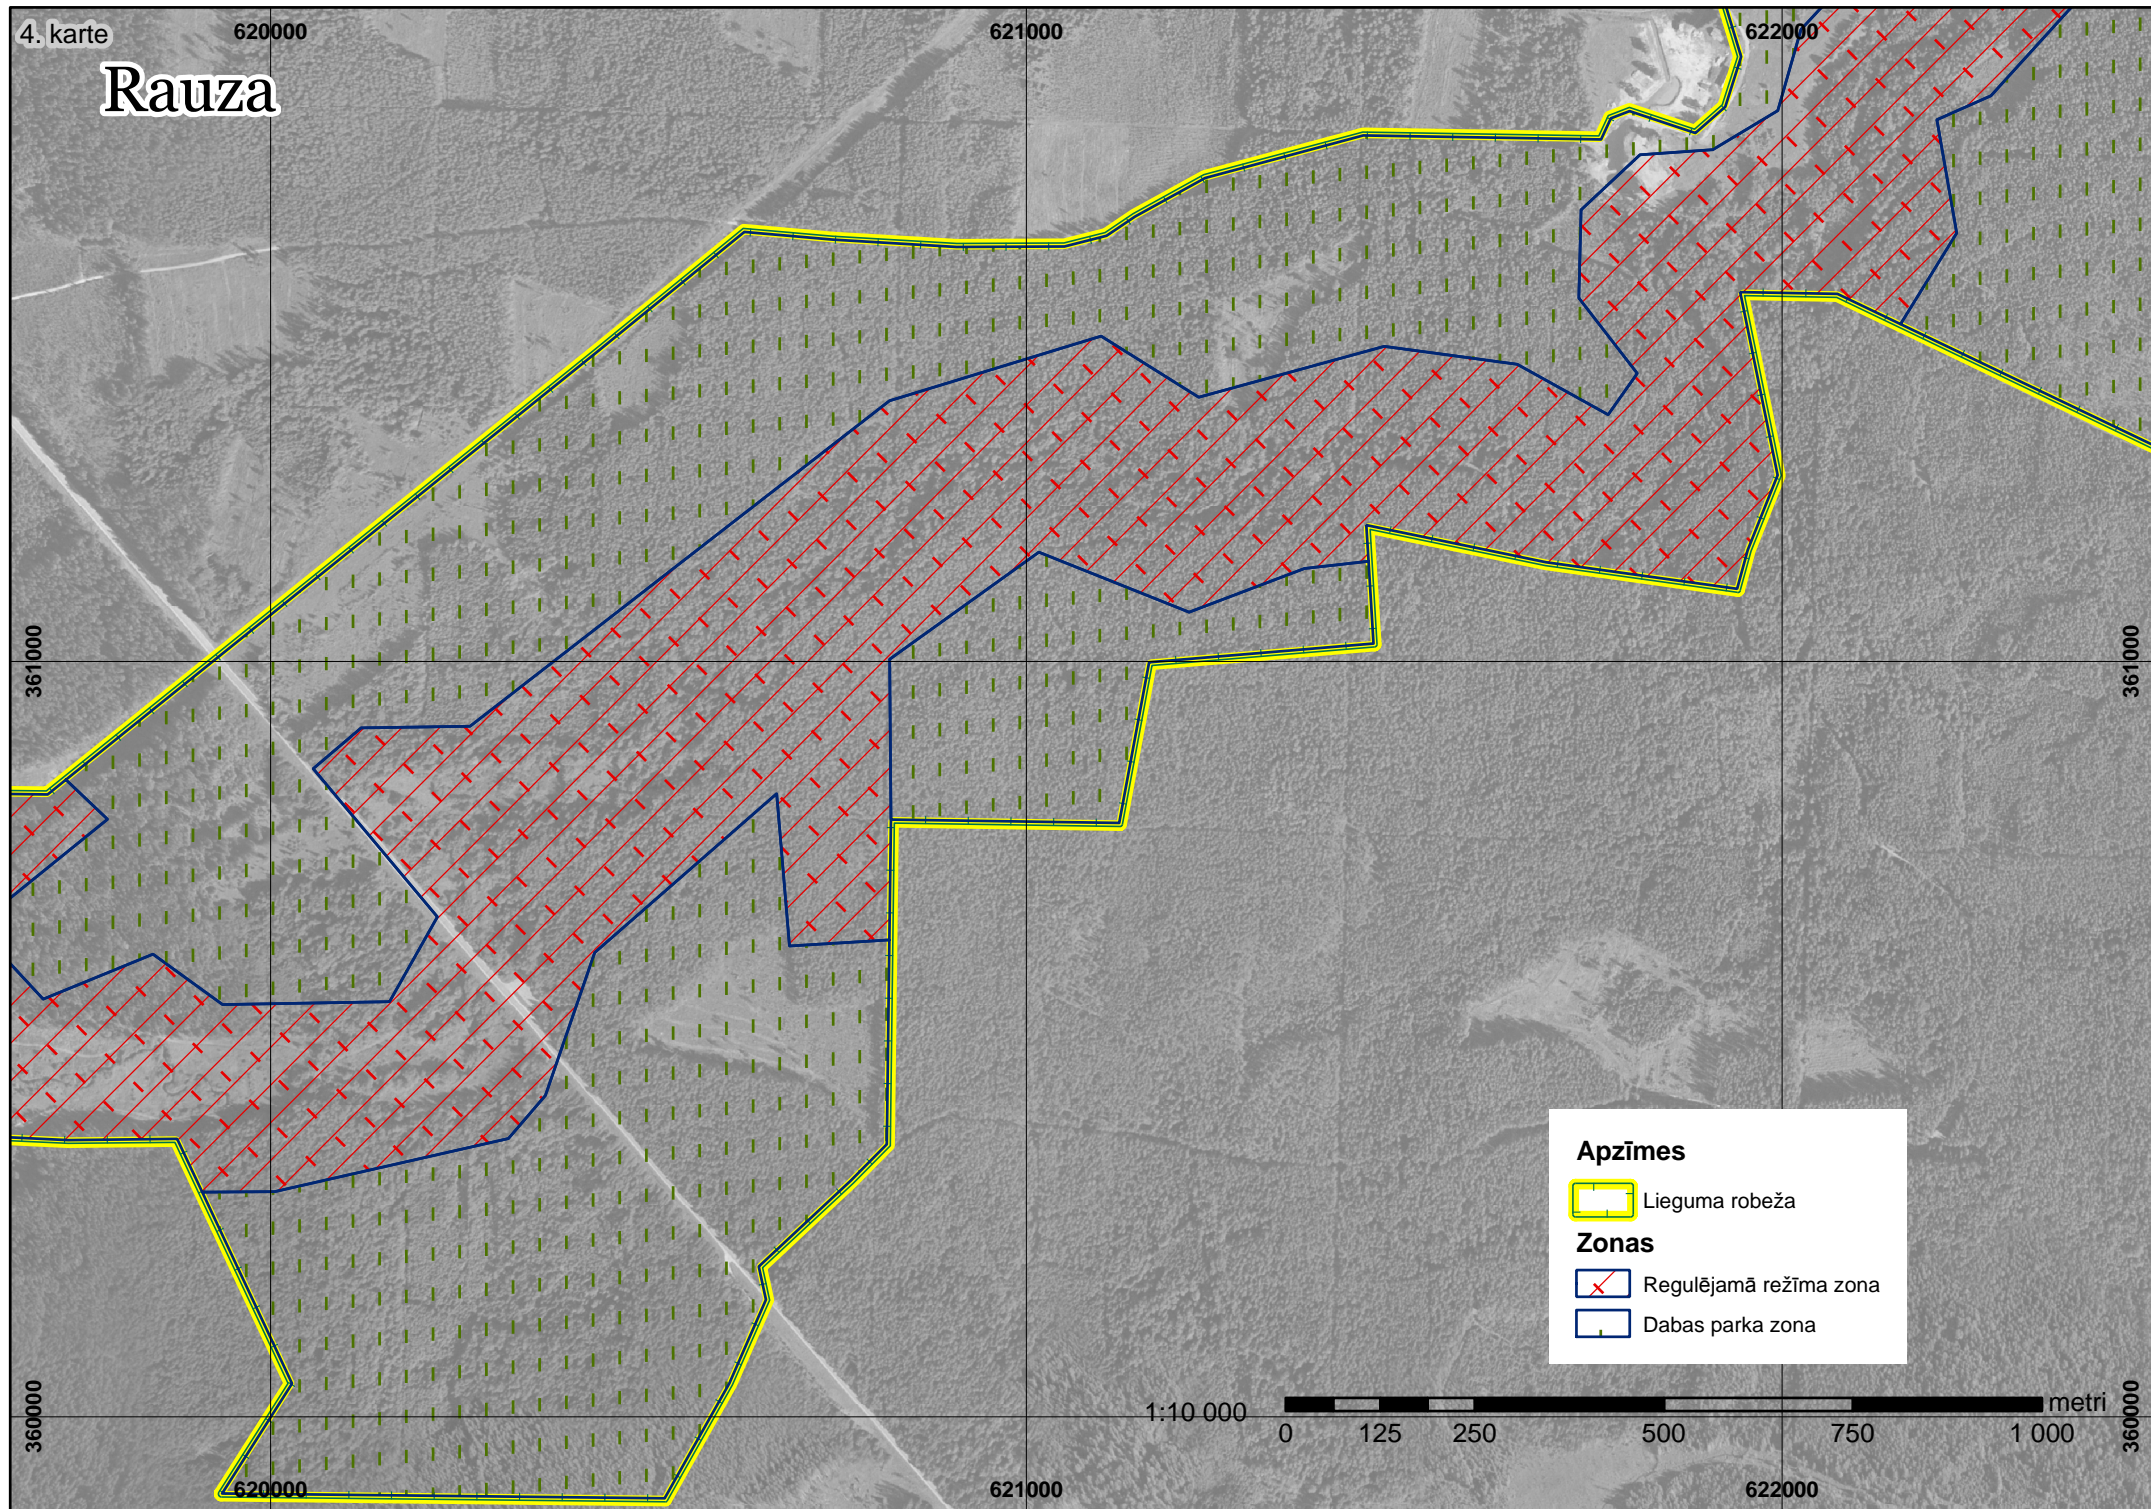

Rauza

Apzīmes

 Lieguma robeža

Zonas

 Regulējamā režīma zona

 Dabas parka zona

1:10 000

0 125 250 500 750 1 000 metri