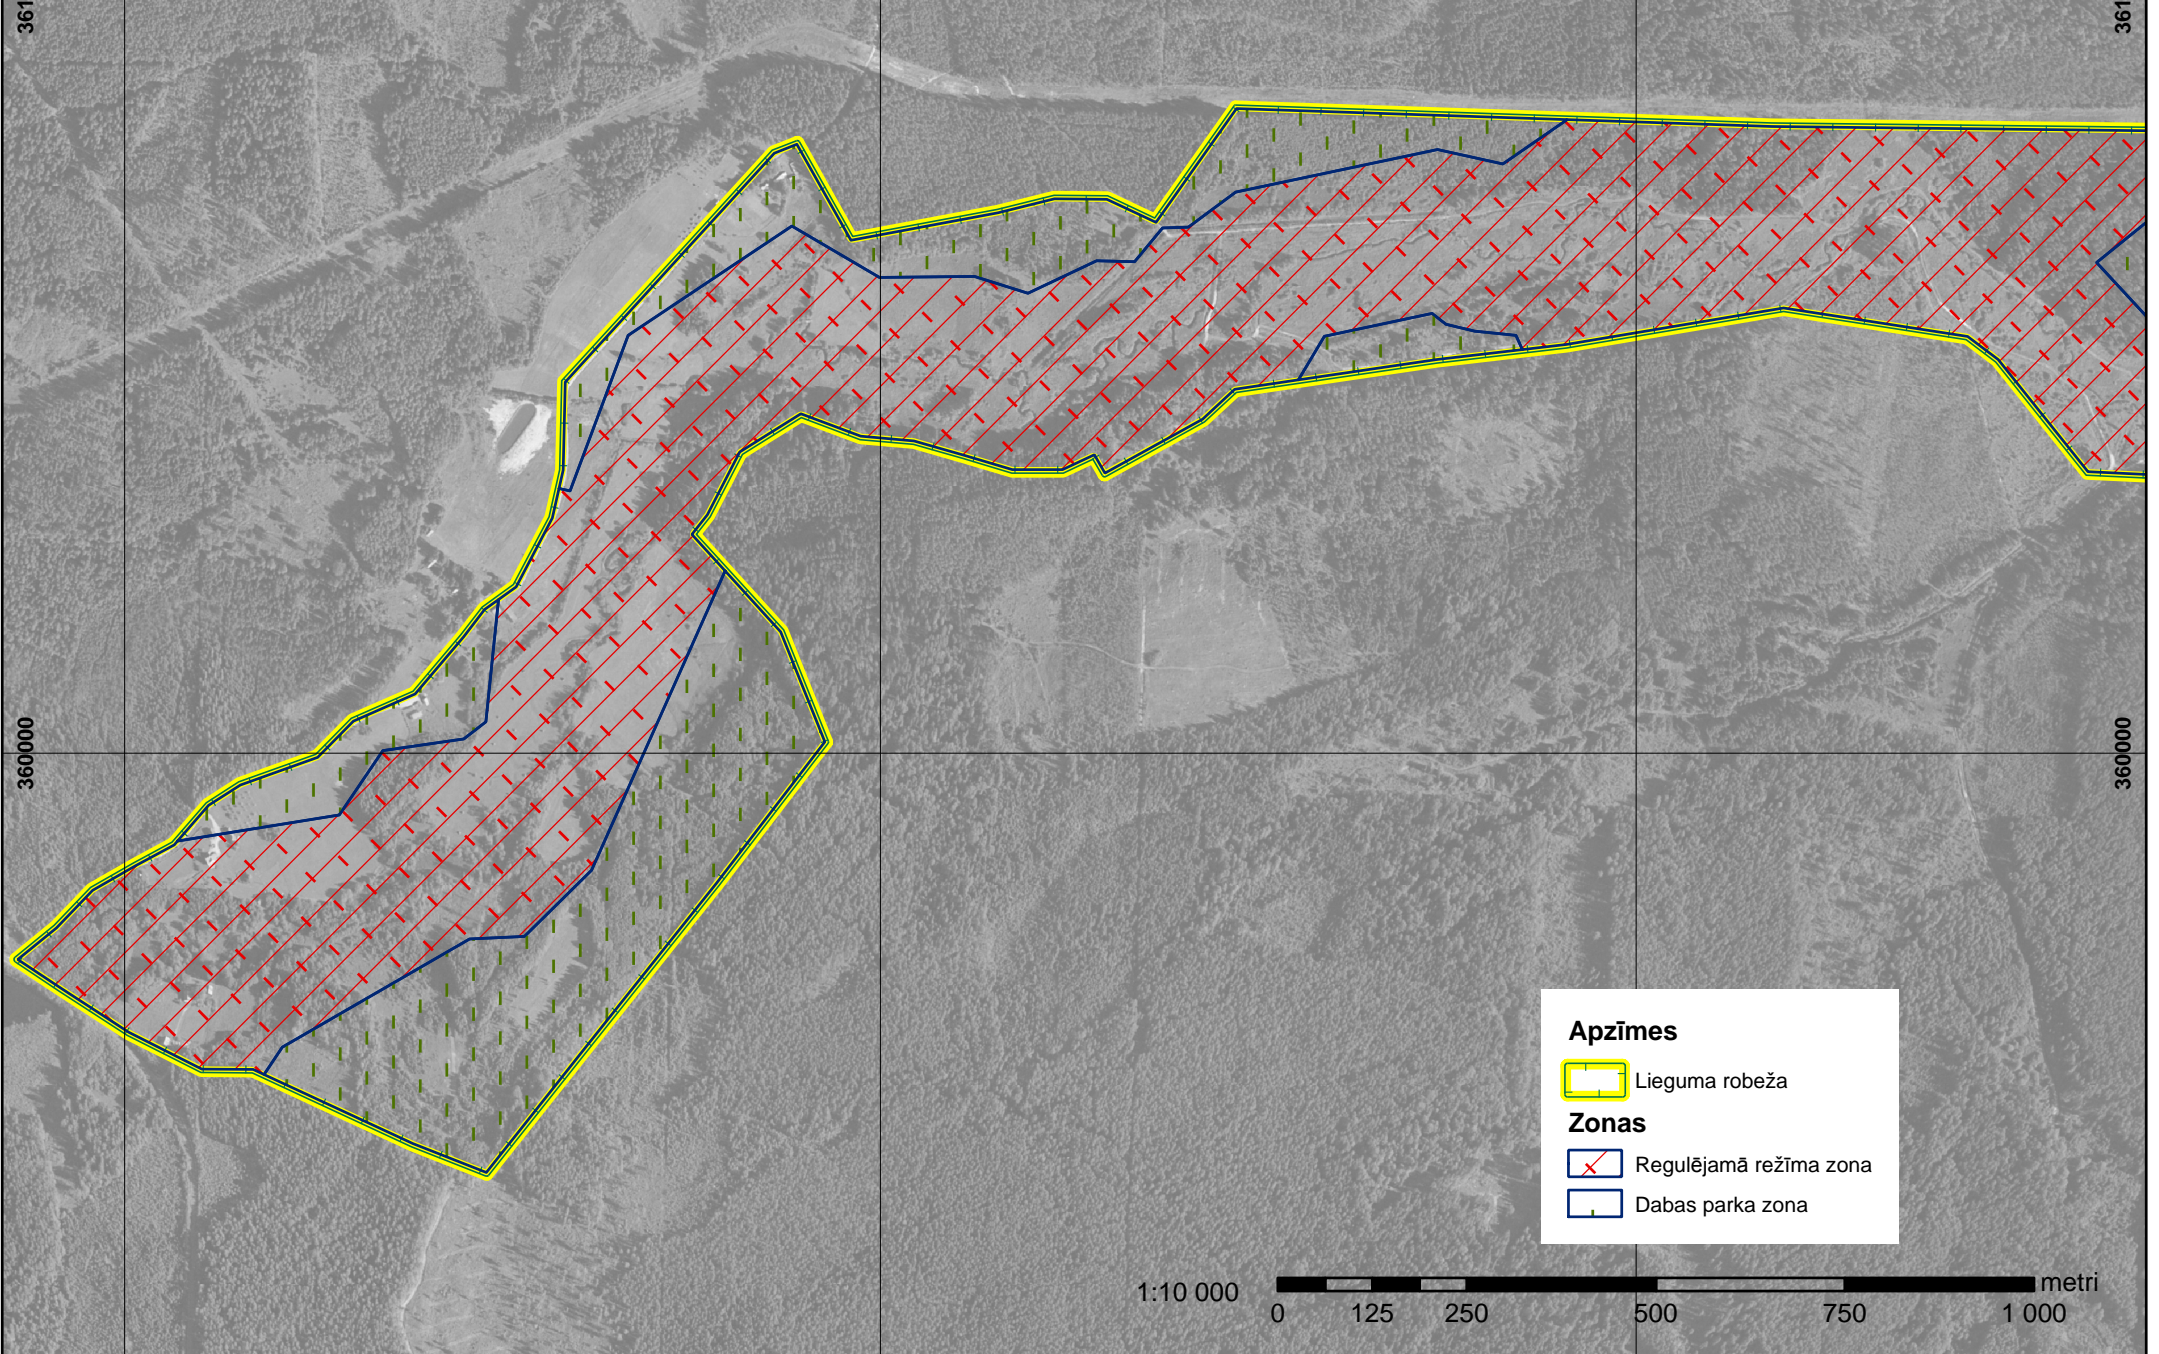

Rauza

Apzīmes

 Lieguma robeža

Zonas

 Regulējamā režīma zona

 Dabas parka zona

1:10 000

metri